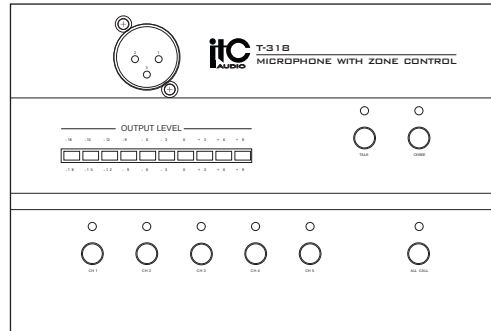

Panel Frontowy