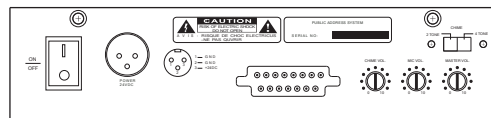

Tylny Panel