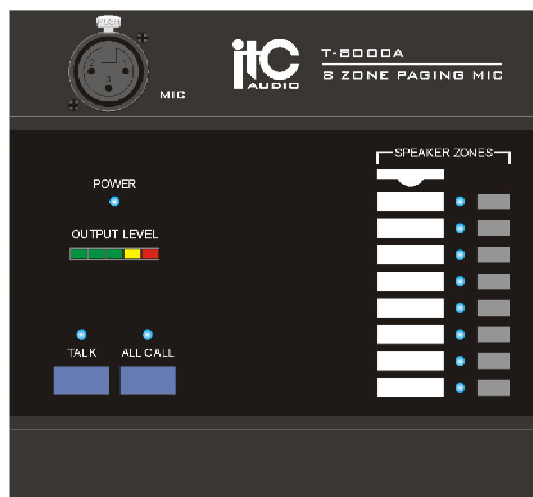

Prezentacja

Panel frontowy